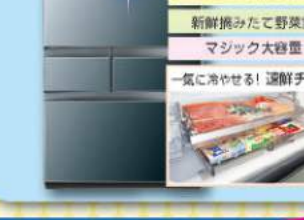

格調高い透明感と輝き

冷凍冷蔵庫 フレンチドア [両開き]タイプ
マジック大容量
VEGETA
幅685mm GR-K510FD (ZW) (EC)
定価内容量 509L
179,000円
(税込価格193,320円)